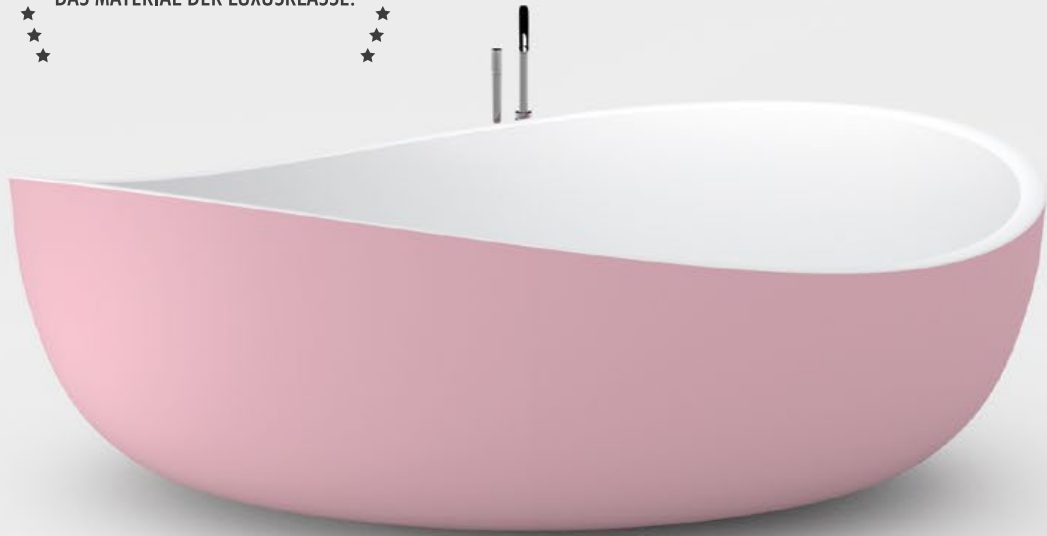

## DAS MATERIAL DER LUXUSKLASSE.

ROYALstone ist das neue, moderne, hochweiße Material für dünne Wände und edelmatter Oberfläche. Weg von dickwandiger, klobiger, glänzend, speckiger Keramik oder Acryl (Plastik) setzt ROYALstone einen neuen hochwertigen Designtrend.

ROYALstone ist Vollmaterial (Aluminium Tryhidrate) anstatt herkömmlicher Mineralguss (Calciumcarbonat), welches mit einem „Lack“ (Gelcoat) übergelaprt wird. Unser ROYALstone ist im Einkauf ca. 10 mal teurer, als günstiges Calciumcarbonat, dafür aber viel robuster, weißer und wertiger.

Man kann die Materialien vergleichen, wie Echtholz und funierte Spanplatte. Gibt es z.B. eine Macke, können Sie diese Beschädigungen aus unserem Material einfach heraus schleifen, wie aus Echtholz, da es komplett aus hochweißem ROYALstone besteht. Mineralguss ist innen grau und meist voller Poren.

## LUXURIÖSE BADEWANNEN AUS EDELMATTEM ROYALStone

Unsere stilvollen Badewannen passen sich jeder Entwurfsituation an und gewähren Dank des hochwertigen Materials ein außergewöhnliches Wohlfühlmoment bei höchster Qualität.